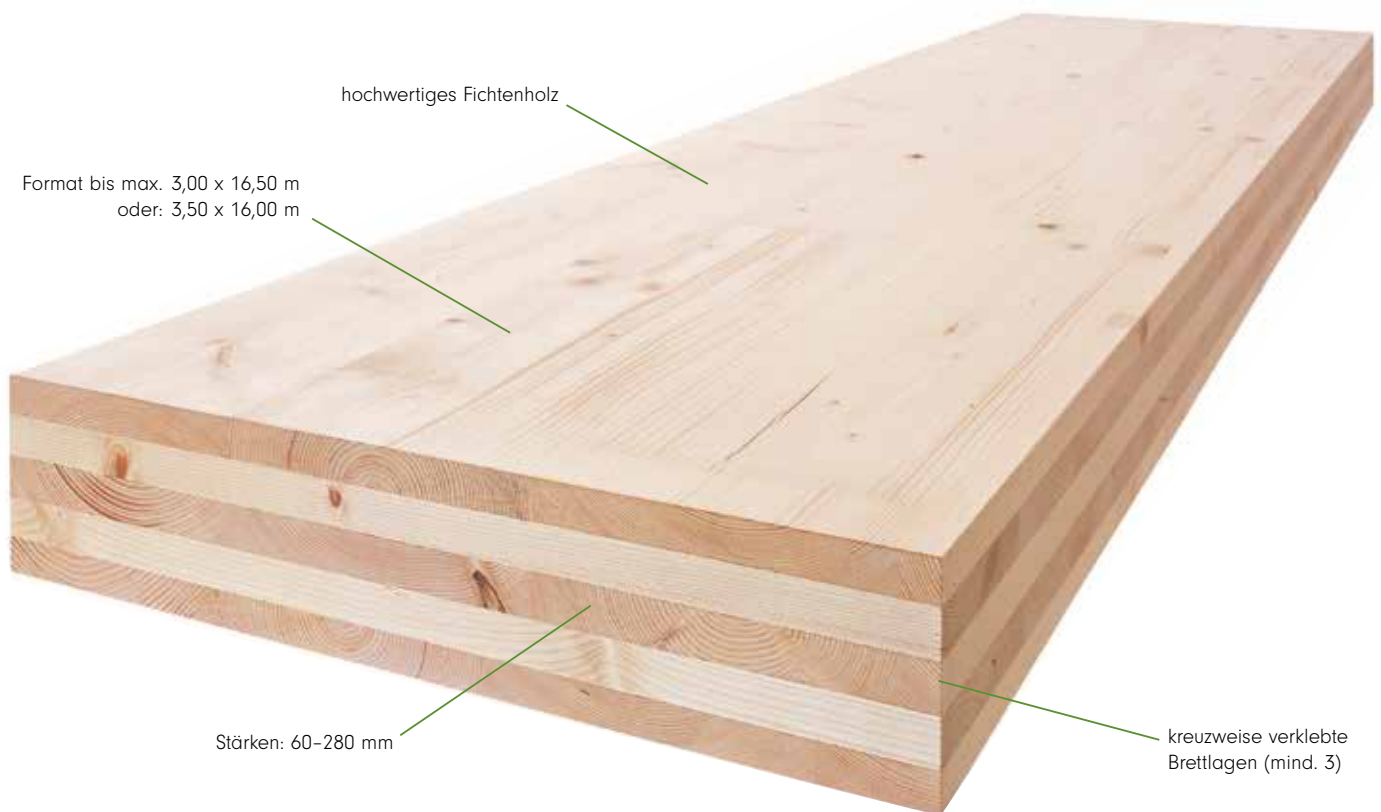

Brettsper Holz
Planung ■ Service ■ Lieferung

FH Brettsperrholz

Brettsperrholz ist ein massives, statisch wirksames und gleichzeitig raumbildendes Holzelement, das sich dank seiner flexiblen Abmessungen und hervorragenden bauphysikalischen Eigenschaften für jede bauliche Anforderung eignet. Modern, ökologisch und flexibel – ist es das ideale Material für Ihr Bauvorhaben.

Einsatzgebiete

- Ein- und Mehrfamilienhäuser
- Mehrgeschossige Wohnbauten
- Aufstockungen
- Urbane Verdichtung
- Kindergärten und Schulen
- Gewerbe-, Büro- und Industriebauten
- Landwirtschaftliche Bauten
- Tourismus und Freizeit
- Modulbauten

Eigenschaften

- Massive, werthaltige Bauweise
- Raumgewinn durch geringe Konstruktionsstärken
- Flexible Gestaltung ohne Rasterbindung
- Ausgezeichnete Formstabilität und Maßhaltigkeit
- Hervorragende statische Leistungen bei geringem Eigengewicht
- Vorgefertigte Elemente, einfache staub- und lärmarme Montage
- Kurze Bauzeit durch trockene Bauweise
- Natürlicher, nachhaltiger Baustoff
- CO₂ Speicher